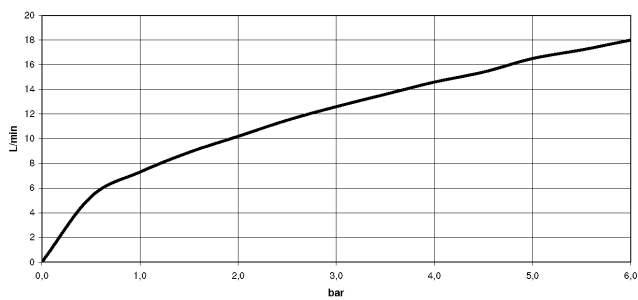

**Benötigtes Zubehör**

- UP-Wandbefestigung -** 35 003 970 90
- Max. Einbautiefe 103 mm
- Min. Einbautiefe 78 mm

36 045 660

mm [inches]

### Durchflussdiagramm