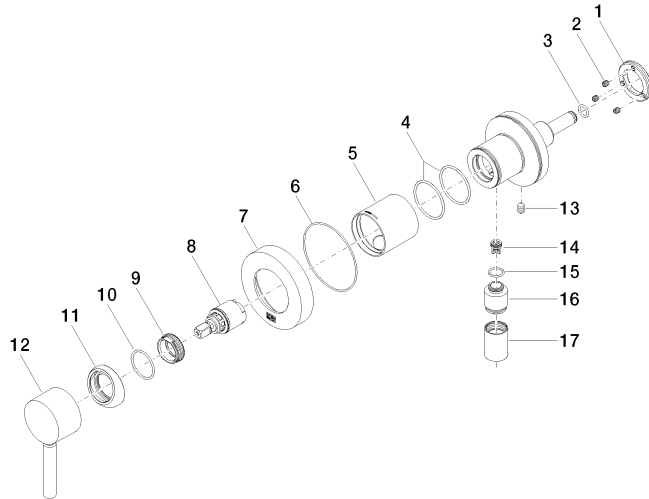

36 045 660

- Abdeckplatte Ø 78 mm  
**Eigensicher gegen Rückfließen.**  
**Artikel nicht verlängerbar, bitte unbedingt Einbautiefe beachten!**
- Eigensicher gegen Rückfließen.
- Artikel nicht verlängerbar, bitte unbedingt Einbautiefe beachten!

**Benötigtes Zubehör**

- UP-Wandbefestigung -** 35 003 970 90
- Max. Einbautiefe 103 mm
- Min. Einbautiefe 78 mm

36 045 660

mm [inches]

### Durchflussdiagramm

### Zertifikate

Belgaqua\_21-025- 27\_1. LGA\_29569. WRAS\_2101023.

36 045 660

**Ersatzteilstückliste**

Nr.	Artikelnummer	Benennung	Verbaumenge	Lieferzeit
1	09 24 77 002 90	Mutter	1	2
2	90 31 11 030 00 90	Stift	3	2
3	09 14 10 139 90	Dichtung	1	2
4	09 14 10 111 90	Dichtung	2	2
5	09 18 40 215-00	Huelse	1	10
6	09 14 10 518 90	Dichtung	1	60
7	09 27 66 000-00	Rosette	1	10
8	90 15 05 044 00 90	Kartusche	1	2
9	09 24 04 266 90	Mutter	1	2
10	09 14 10 120 90	Dichtung	1	2
11	09 28 30 041-00	Haube	1	10
12	90 20 66 006 00-00	Griff	1	10
13	09 31 11 144 90	Stift	1	2
14	09 23 01 131 90	Rueckflussverhinderer	1	2
15	09 14 10 213 90	Dichtung	1	2
16	09 24 03 281-00	Nippel	1	10
17	90 21 02 069 00-00	Haube	1	10