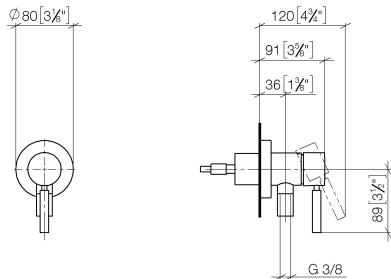

36 045 660

- Abdeckplatte Ø 78 mm  
**Eigensicher gegen Rückfließen.**  
**Artikel nicht verlängerbar, bitte unbedingt Einbautiefe beachten!**
- Eigensicher gegen Rückfließen.
- Artikel nicht verlängerbar, bitte unbedingt Einbautiefe beachten!

**Benötigtes Zubehör**

- UP-Wandbefestigung -** 35 003 970 90
- Max. Einbautiefe 103 mm
- Min. Einbautiefe 78 mm

36 045 660

mm [inches]

### Zertifikate

Belgaqua\_21-025- 27\_1. LGA\_29569. WRAS\_2101023.

36 045 660

**Ersatzteilstückliste**

Nr.	Artikelnummer	Benennung	Verbaumenge	Lieferzeit
1	09 24 77 002 90	Mutter	1	2
2	90 31 11 030 00 90	Stift	3	2
3	09 14 10 139 90	Dichtung	1	2
4	09 14 10 111 90	Dichtung	2	2
5	09 18 40 215-00	Huelse	1	10
6	09 14 10 518 90	Dichtung	1	60
7	09 27 66 000-00	Rosette	1	10
8	90 15 05 044 00 90	Kartusche	1	2
9	09 24 04 266 90	Mutter	1	2
10	09 14 10 120 90	Dichtung	1	2
11	09 28 30 041-00	Haube	1	10
12	90 20 66 006 00-00	Griff	1	10
13	09 31 11 144 90	Stift	1	2
14	09 23 01 131 90	Rueckflussverhinderer	1	2
15	09 14 10 213 90	Dichtung	1	2
16	09 24 03 281-00	Nippel	1	10
17	90 21 02 069 00-00	Haube	1	10